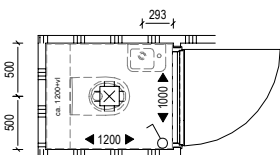

Bouwnummers 6, 12, 18 en 24 | VARIANT

Badkamer en toilet | Variant

Casco, alleen aansluitpunten € 265,-

Afbouwpakket € 7.150,-

- wand en vloertegels;
- wastafel en kraan;
- douchekraan;
- fontein en kraan;
- toiletten (incl. inbouwreservoirs).