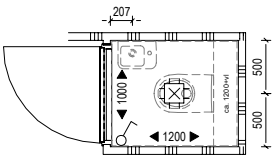

Tekeningen

Bouwnummers 5, 11, 17, 23 en 29 | STANDAARD

Badkamer en toilet | Standaard

Casco, alleen aansluitpunten € 0,-

Afbouwpakket € 5.950,-

- wand en vloertegels;
- wastafel en kraan;
- douchekraan;
- fontein en kraan;
- toilet (incl. inbouwreservoir).