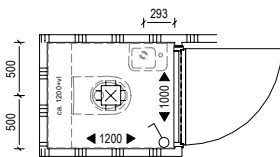

Tekeningen

Bouwnummers 6, 12, 18 en 24 | STANDAARD

Badkamer en toilet | Standaard

Casco, alleen aansluitpunten € 0,-

Afbouwpakket € 5.950,-

- wand en vloertegels;
- wastafel en kraan;
- douchekraan;
- fontein en kraan;
- toilet (incl. inbouwreservoir).