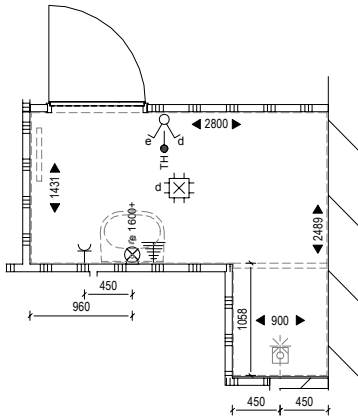

Tekeningen

Bouwnummers 5, 11, 17, 23 en 29 | STANDAARD

Badkamer en toilet | Standaard

Casco, alleen aansluitpunten € 0,-

Afbouwpakket € 5.950,-

- wand en vloertegels;
- wastafel en kraan;
- douchekraan;
- fontein en kraan;
- toilet (incl. inbouwreservoir).