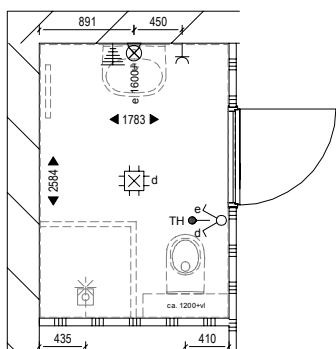

Tekeningen

Bouwnummer 31 | STANDAARD

Badkamer en toilet | Standaard

Casco, alleen aansluitpunten € 0,-

Afbouwpakket € 5.350,-

- wand en vloertegels;
- wastafel en kraan;
- douchekraan;
- fontein en kraan;
- toilet (incl. inbouwreservoir).