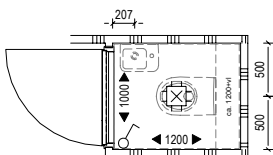

Bouwnummers 5, 11, 17, 23 en 29 | VARIANT

Badkamer en toilet | Variant

Casco, alleen aansluitpunten € 265,-

Afbouwpakket € 7.150,-

- wand en vloertegels;
- wastafel en kraan;
- douchekraan;
- fontein en kraan;
- toiletten (incl. inbouwreservoirs).