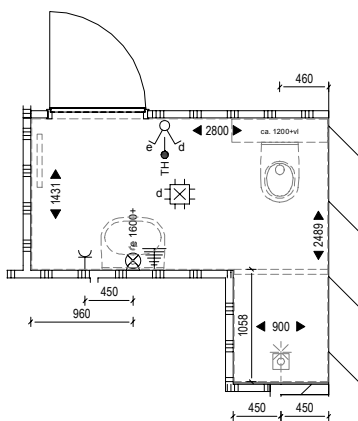

Bouwnummers 5, 11, 17, 23 en 29 | VARIANT

Badkamer en toilet | Variant

Casco, alleen aansluitpunten € 265,-

Afbouwpakket € 7.150,-

- wand en vloertegels;
- wastafel en kraan;
- douchekraan;
- fontein en kraan;
- toiletten (incl. inbouwreservoirs).