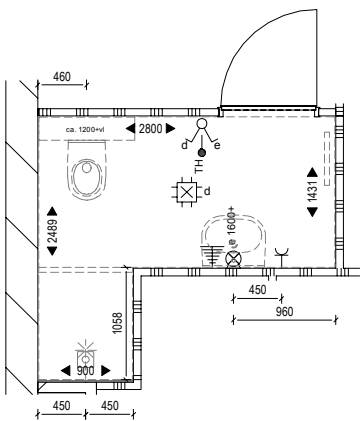

Bouwnummers 6, 12, 18 en 24 | VARIANT

Badkamer en toilet | Variant

Casco, alleen aansluitpunten € 265,-

Afbouwpakket € 7.150,-

- wand en vloertegels;
- wastafel en kraan;
- douchekraan;
- fontein en kraan;
- toiletten (incl. inbouwreservoirs).