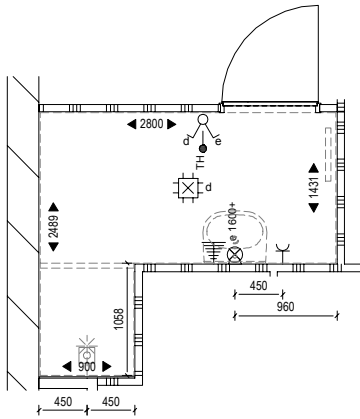

Tekeningen

Bouwnummers 6, 12, 18 en 24 | STANDAARD

Badkamer en toilet | Standaard

Casco, alleen aansluitpunten € 0,-

Afbouwpakket € 5.950,-

- wand en vloertegels;
- wastafel en kraan;
- douchekraan;
- fontein en kraan;
- toilet (incl. inbouwreservoir).